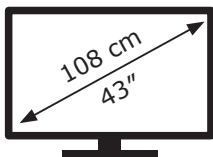

ENERG

MEDION

MD 30010

54 kWh/1000h

ABCDEF**G**

88 kWh/1000h

3840 px

2160 px